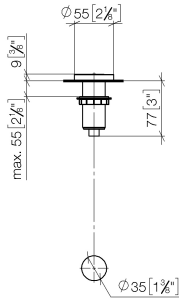

10 713 970

mm [inches]

10 713 970

Parts for other  
finishes can be found  
here: Cromato

### Elenco delle parti di ricambio

N.	Codice articolo	Denominazione	Quantità necessaria	Tempo di produzione
1	09 28 10 141 90	bussola	1	2
2	09 27 87 012-47	rosetta	1	30
3	09 14 10 507 90	guarnizione	1	2
4	09 21 33 045-47	inserto	1	30
5	09 14 10 015 90	guarnizione	1	2
6	09 24 01 030 90	anello	1	2
7	09 14 05 037 90	guarnizione	1	2
8	04 30 01 186 00 90	bussola	1	2