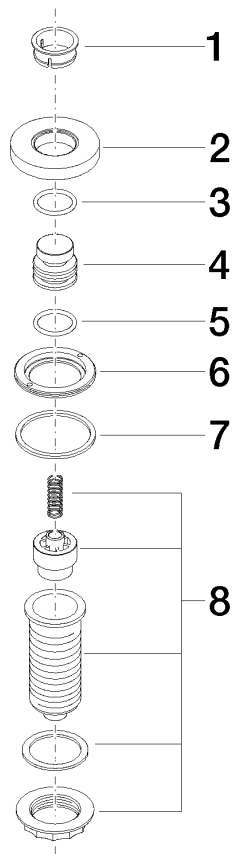

	Champagne (Oro 22k)	10 713 970-47
	Cromato	10 713 970-00
	Platinato spazzolato	10 713 970-06
	Platinato	10 713 970-08
	Ottone (Oro 23k)	10 713 970-09
	Dark Chrome	10 713 970-19
	Ottone spazzolato (Oro 23k)	10 713 970-28
	Nero opaco	10 713 970-33
	Champagne spazzolato (Oro 22k)	10 713 970-46
	Cromo spazzolato	10 713 970-93
	Dark Platinum spazzolato	10 713 970-99

10 713 970

mm [inches]

10 713 970

Parts for other  
finishes can be found  
here: Cromato

### Elenco delle parti di ricambio

N.	Codice articolo	Denominazione	Quantità necessaria	Tempo di produzione
1	09 28 10 141 90	bussola	1	2
2	09 27 87 012-47	rosetta	1	30
3	09 14 10 507 90	guarnizione	1	2
4	09 21 33 045-47	inserto	1	30
5	09 14 10 015 90	guarnizione	1	2
6	09 24 01 030 90	anello	1	2
7	09 14 05 037 90	guarnizione	1	2
8	04 30 01 186 00 90	bussola	1	2